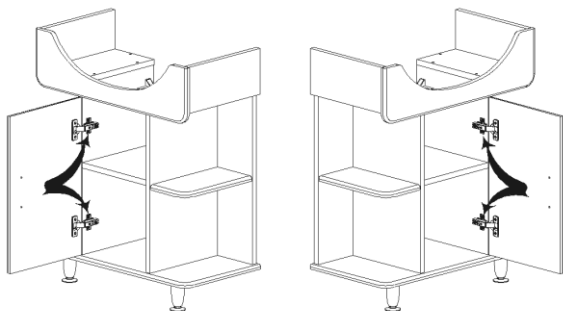

Схема изменения ориентации открывания двери.
Для изменения открывания двери необходимо открутить дверь от левой боковой стенки и прикрутить к правой боковой стенке.

Схема изменения ориентации открывания двери.
Для изменения открывания двери необходимо открутить дверь от левой боковой стенки и прикрутить к правой боковой стенке.