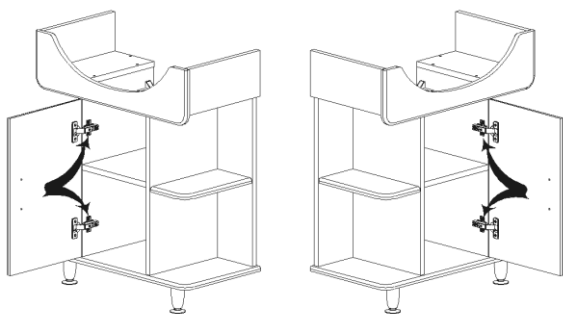

Схема изменения ориентации открывания двери.
Для изменения открывания двери необходимо открутить дверь от левой боковой стенки и прикрутить к правой боковой стенке.

Схема изменения ориентации открывания двери.
Для изменения открывания двери необходимо открутить дверь от левой боковой стенки и прикрутить к правой боковой стенке.