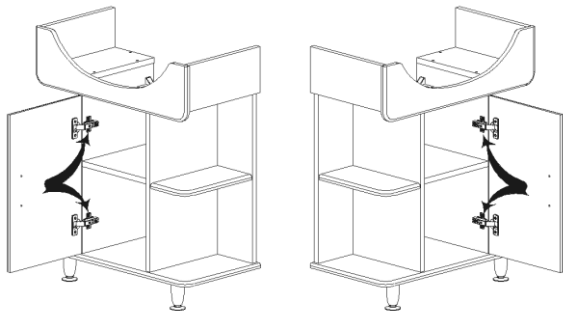

Схема изменения ориентации открывания двери.
Для изменения открывания двери необходимо открутить дверь от левой боковой стенки и прикрутить к правой боковой стенке.

Схема изменения ориентации открывания двери.
Для изменения открывания двери необходимо открутить дверь от левой боковой стенки и прикрутить к правой боковой стенке.